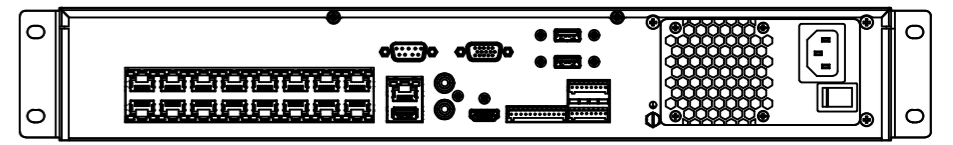

Перв. примеч.

Справ. №

Подп. дата

Инв. № дубл.

Взам. инв. №

Подп. и дата

Инв. № подл.

Изм.	Лист	№ докум.	Подп.	Дата	DuoStation AnyIP 32-16P 243-3-564478	Лит.	Масса	Масштаб
								5
Разраб.		Ашихин	<i>Ашихин</i>	11.19		Лист	Листов	1
Пров.		Рыбкин	<i>Рыбкин</i>	11.19				
Н. контр.		Рыбкин	<i>Рыбкин</i>	11.19				