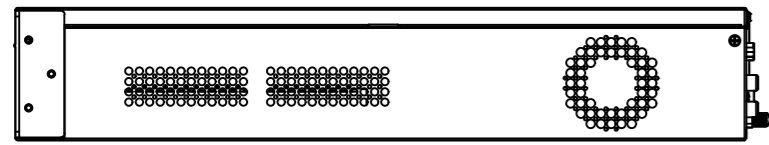

Перв. примеч.

Справ. №

Подп. дата

Инв. № дубл.

Взам. инв. №

Подп. и дата

Инв. № подл.

Изм.	Лист	№ докум.	Подп.	Дата	DuoStation AnyIP 32-16P 243-3-564478	Лит.	Масса	Масштаб
								5
Разраб.		Ашихин	<i>Ашихин</i>	11.19		Лист	Листов	1
Пров.		Рыбкин	<i>Рыбкин</i>	11.19				
Н. контр.		Рыбкин	<i>Рыбкин</i>	11.19				