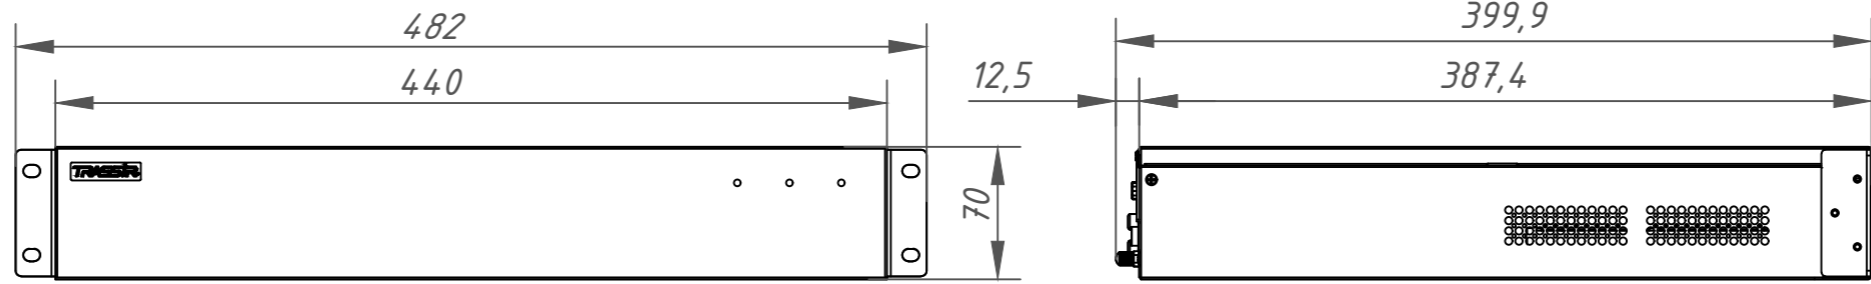

Перв. примеч.

Справ. №

Подп. дата

Инв. № дубл.

Взам. инв. №

Подп. и дата

Инв. № подл.

Изм.	Лист	№ докум.	Подп.	Дата	DuoStation AnyIP 32-16P 243-3-564478	Лит.	Масса	Масштаб
								5
Разраб.		Ашихин	<i>Ашихин</i>	11.19		Лист	Листов	1
Пров.		Рыбкин	<i>Рыбкин</i>	11.19				
Н. контр.		Рыбкин	<i>Рыбкин</i>	11.19				