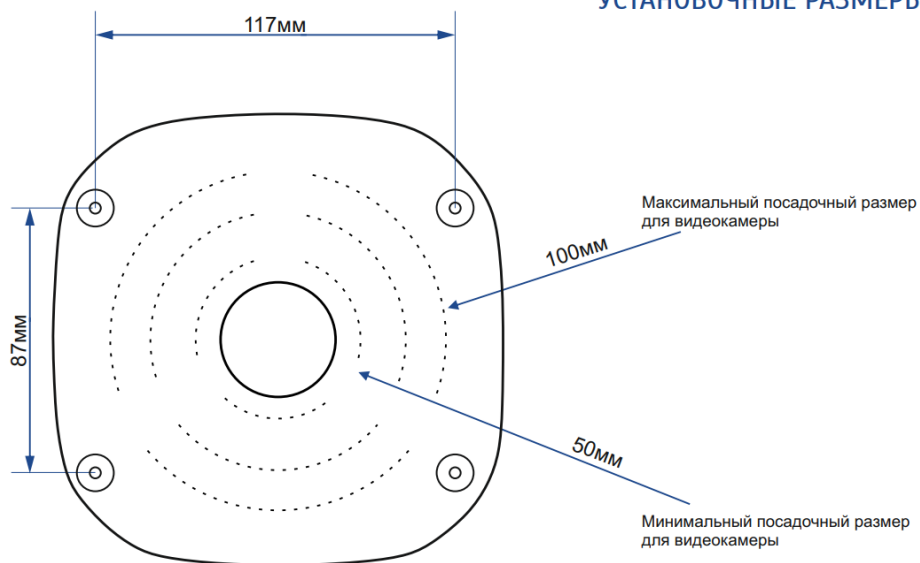

Спецификация

- Монтажная коробка предназначена для выполнения монтажа видеокамер на вертикальной или горизонтальной поверхности внутри помещений или на улице
- 6 отверстий для ввода кабеля

Технические характеристики

Модель	Монтажная коробка для видеокамеры Optimus PB-01
Количество кабельных вводов	4 боковых, 1 передний, 1 задний
Способ монтажа	Настенный/потолочный
Габариты	Ø 140×46 мм
Масса	0,181 кг
Материал	Пластик
Цвет	Белый
Степень защиты	IP65

Комплектность:

1. Монтажная коробка – 1 шт.
2. Инструкция по эксплуатации – 1 шт.
3. Шнур уплотнительный – 1 шт.
4. Шайба уплотнительная – 2 шт.
5. Сальник для ввода гофротрубы – 4 шт.
6. Шуруп (крепление камеры) 3,9x13 мм – 4 шт.
7. Шуруп (крепление крышки) 3,9x13 мм – 4 шт.
8. Хомут нейлоновый – 1 шт.

УСТАНОВОЧНЫЕ РАЗМЕРЫ

Не подходит для камер с монтажным основанием больше 100 мм:

- Видеокамера Optimus Smart IP-P045.0(4x)D
- Видеокамера Optimus Smart IP-P042.1(4x)D
- Видеокамера Optimus IP-S112.1(1.78)P
- Видеокамера Optimus IP-S112.1(1.78)MP_V.1
- Видеокамера Optimus IP-E072.1(2.8)PE_V.2
- Видеокамера Optimus IP-E072.1(2.8)MPE_V.1
- Видеокамера Optimus IP-E072.1(2.8)MPE_V.2
- Видеокамера Optimus IP-S072.1(2.8)MP
- Видеокамера Optimus IP-S072.1(2.8)MP_V.1
- Видеокамера Optimus IP-E074.0(2.8)MP
- Видеокамера Optimus IP-S075.0(2.8)MP_V.1