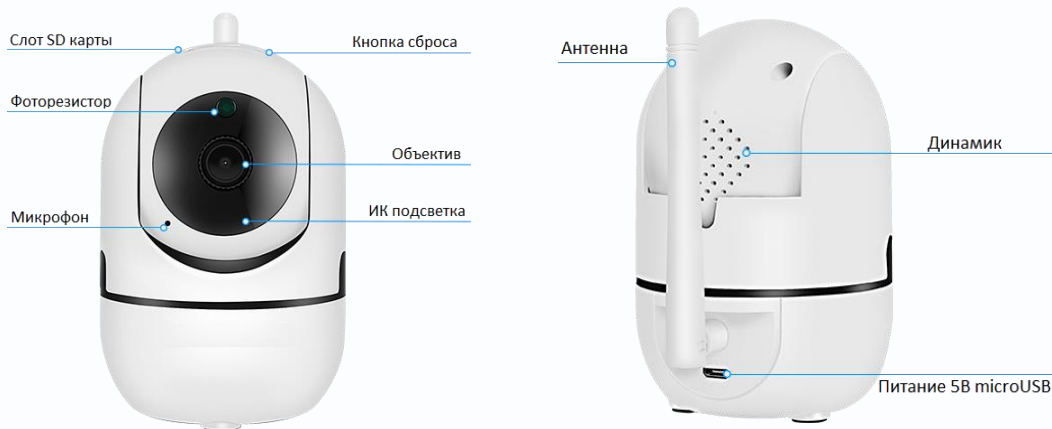

Домашняя FullHD Wi-Fi камера видеонаблюдения

Видеокамера Wi-Fi купольная наклонно - поворотная с ИК подсветкой двухмегапиксельная, 1920x1080, 1/2.7" сенсор 0.1 Люкс (день) 0 Люкс (ночь с ИК подсветкой), автоматическое слежение за движущимися объектами, детектор движения, встроенный микрофон / встроенный динамик, поддержка SD карт, облачное хранение, мобильное приложение для iPhone, Android, веб интерфейс отсутствует. Питание DC 5В microUSB, ИК подсветка 5-10 м, -0+50°С.