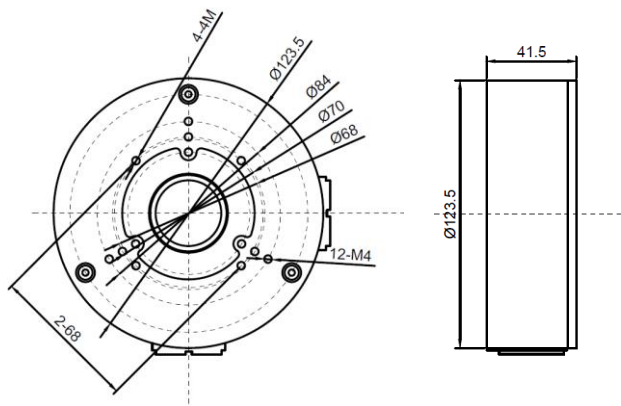

Особенности

- Универсальная монтажная коробка предназначена для установки и подключения купольных или цилиндрических видеокамер на вертикальную или горизонтальную поверхность.
- 13 точек с резьбовыми отверстиями позволяют устанавливать видеокамеры с разными диаметрами монтажного основания, от 68 мм до 84 мм.