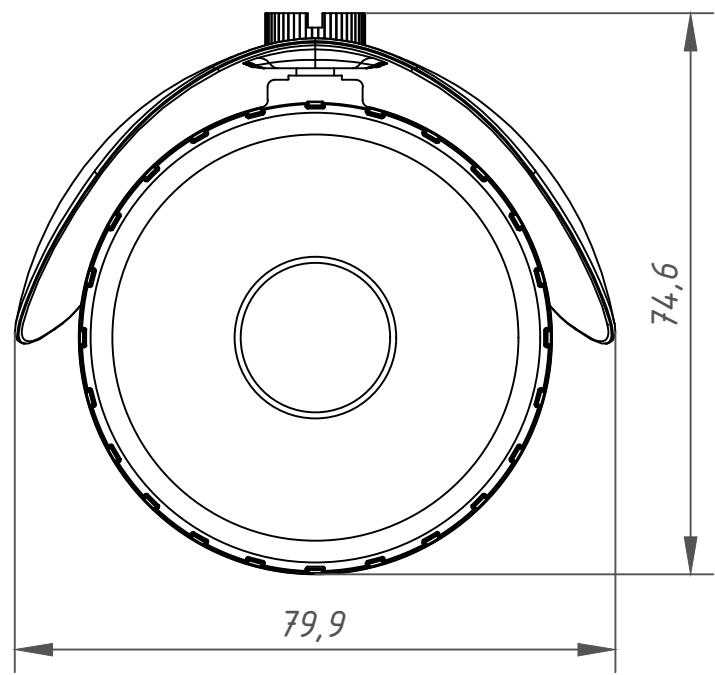

Перв. примеч.

Справ. №

Подп. дата

Инв. № дубл.

Взам. инв. №

Подп. и дата

Инв. № подл.

Изм.	Лист	№ докум.	Подп.	Дата	TR-D2B5-поP0E 001-2-564478	Лит.	Масса	Масштаб
Разраб.	Войцеховская			11.19			0.32	1:1
Пров.	Рыбкин			11.19		Лист	Листов	1
Н. контр.	Рыбкин			11.19				