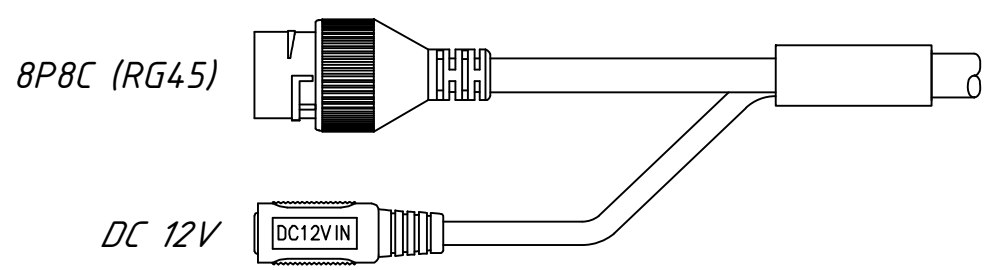

Перв. примеч.

Справ. №

Подп. дата

Инв. № дубл.

Взам. инв. №

Подп. и дата

Инв. № подл.

Изм.	Лист	№ докум.	Подп.	Дата	TR-D2B5-поP0E 001-2-564478	Лит.	Масса	Масштаб
Разраб.	Войцеховская			11.19			0.32	1:1
Пров.	Рыбкин			11.19		Лист	Листов	1
Н. контр.	Рыбкин			11.19				