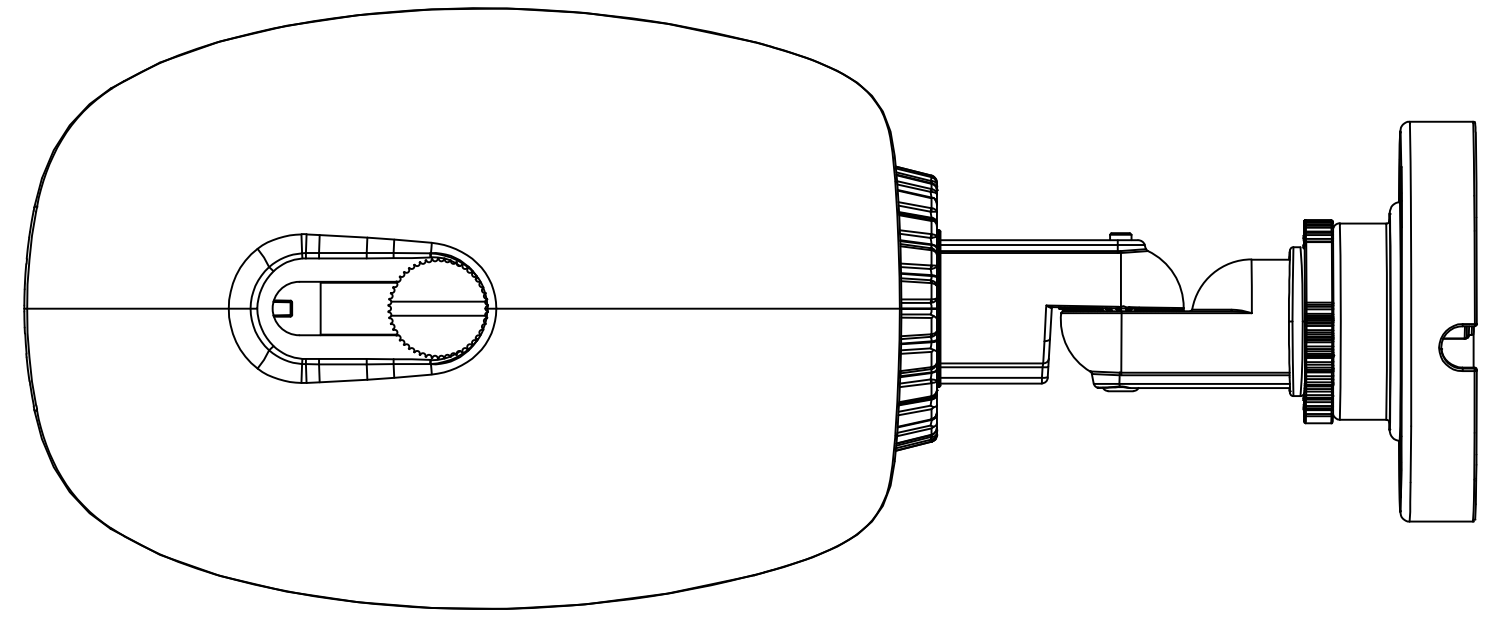

Перв. примеч.

Справ. №

Подп. дата

Инв. № дубл.

Взам. инв. №

Подп. и дата

Инв. № подл.

Изм.	Лист	№ докум.	Подп.	Дата	TR-D2B5-поP0E 001-2-564478	Лит.	Масса	Масштаб
Разраб.	Войцеховская			11.19			0.32	1:1
Пров.	Рыбкин			11.19		Лист	Листов	1
Н. контр.	Рыбкин			11.19				