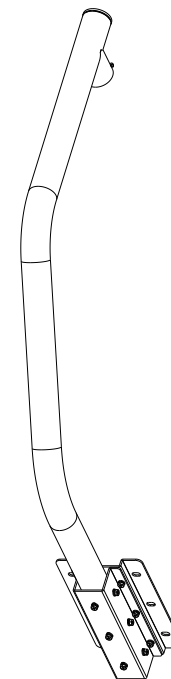

АО «ЭрВиАй Групп»

ПАРАПЕТНЫЙ КРОНШТЕЙН

RVi-1BPA-1

ПАСПОРТ

Пожалуйста, ознакомьтесь перед эксплуатацией
и сохраните для дальнейшего использования

Дополнительная информация на сайте: www.rvigroup.ru

Телефон технической поддержки: 8-800-700-16-61
Звонок бесплатный по всей территории РФ

Редакция 1
2022 г.