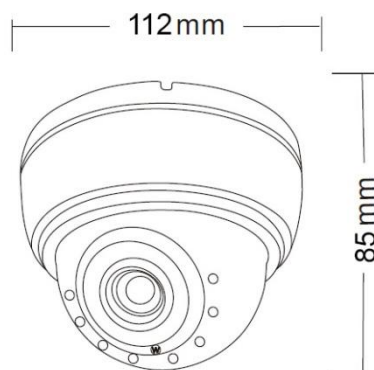

Внутренняя купольная универсальная UVC видеочамера 1080P с функцией «День/Ночь»

Внутренняя купольная универсальная UVC видеочамера 1080P «День/Ночь», 1/2.9" Sony Exmor CMOS Sensor, разрешение 2 Мр (1920 x 1080) 30 к/с, чувствительность: Цвет: 0.01Люкс, Ч/Б: 0.001Люкс (F1.8, AGC Вкл), 0 Люкс с ИК, механический ИК-фильтр, поддержка передачи видео на расстояние до 500м по коаксиальному кабелю, двухмегапиксельный фиксированный объектив f=3.6 мм. ИК подсветка до 20 метров, питание DC12В/300mA, -10°C ~ +60°C, ø112 x 85 мм, IP-54

Особенности

- Разрешение 2 Мр
- Работа в режиме AHD/TVI/CVI/CVBS
- Внутреннее исполнение
- Встроенная ИК подсветка

Габариты

Технические параметры

Модель	TSc-Di1080pHDf (3.6)
Матрица	1/2.9" Sony Progressive CMOS
Разрешение	2 Мр
Пиксели	1920 x 1080 PAL
Чувствительность	Цвет: 0.01Люкс, Ч/Б: 0.001Люкс (F1.8 AGC Вкл), 0 Люкс с ИК
День-Ночь	Авто /Внешний/ День /Ночь
Объектив	f=3,6 мм фиксированный, M12
Электронный затвор	Авто: PAL 1/25-1/50,000 сек
Синхронизация	Внутренняя
Баланс белого	Авто /Ручной / Улица / Внутри
Видеовыход	Композитный (1.0Vp-p, 75Ом)
Сигнал/шум	>48dB (APU Выкл.)
Дальность ИК подсветки	20 м
Рабочая температура	-10°C ~ +60°C RH95% Макс.
Температура хранения	-20°C ~ +60°C RH95% Макс.
Питание	DC12V/300mA
Габариты	ø112 x 85 мм
Вес	190 г
Класс защиты	IP54
Примечание	Комплект поставки и любые технические характеристики могут быть изменены производителем в любое время без предварительного уведомления.