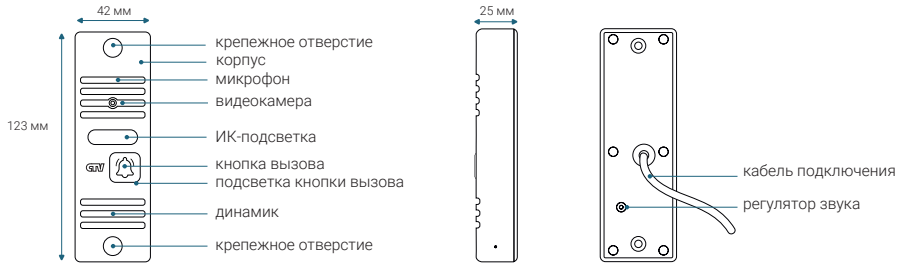

# ИНСТРУКЦИЯ ПО ЭКСПЛУАТАЦИИ

---

Вызывная панель для  
видеодомофонов  
CTV-D10 Plus

№1 - 2шт.

№2 - 2шт.

№3 - 3шт.

№4 - 2шт.

№5 - 2шт.

## Конструкция. Габаритные размеры

2