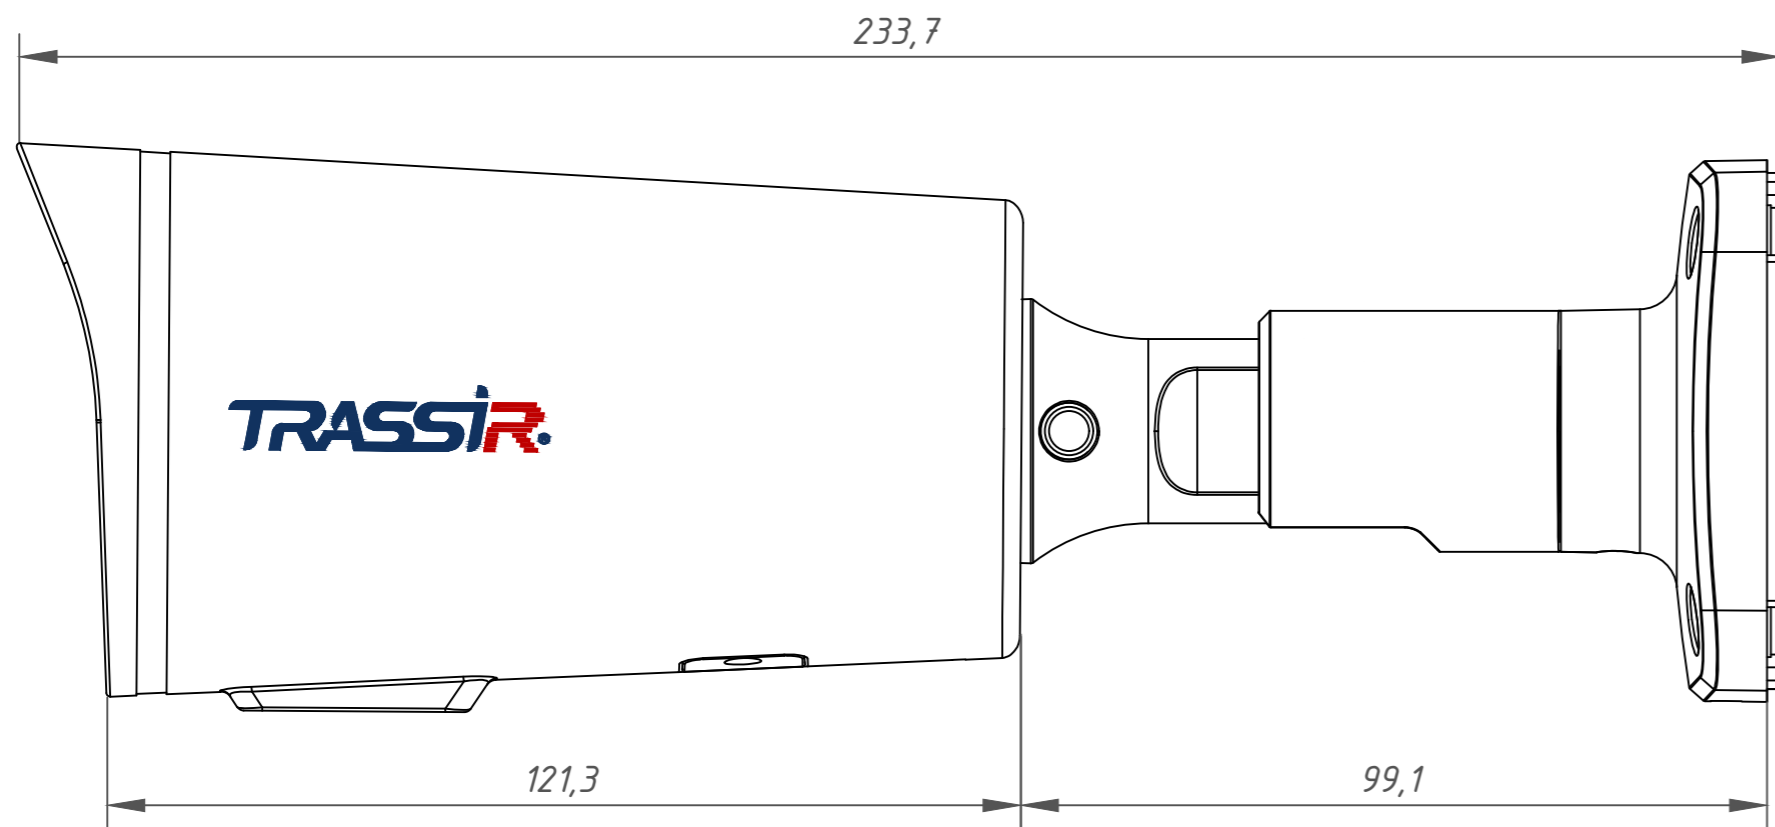

Перв. примеч.

Справ. №

Подп. дата

Инв. № дубл.

Взам. инв. №

Подп. и дата

Инв. № подл.

Изм.	Лист	№ докум.	Подп.	Дата	TR-D2223WDIR7 007-1-564478	Лит.	Масса	Масштаб
Разраб.	Войцеховская			11.19			0.85	1:1
Пров.	Рыбкин			11.19		Лист	Листов	1
Н. контр.	Рыбкин			11.19				