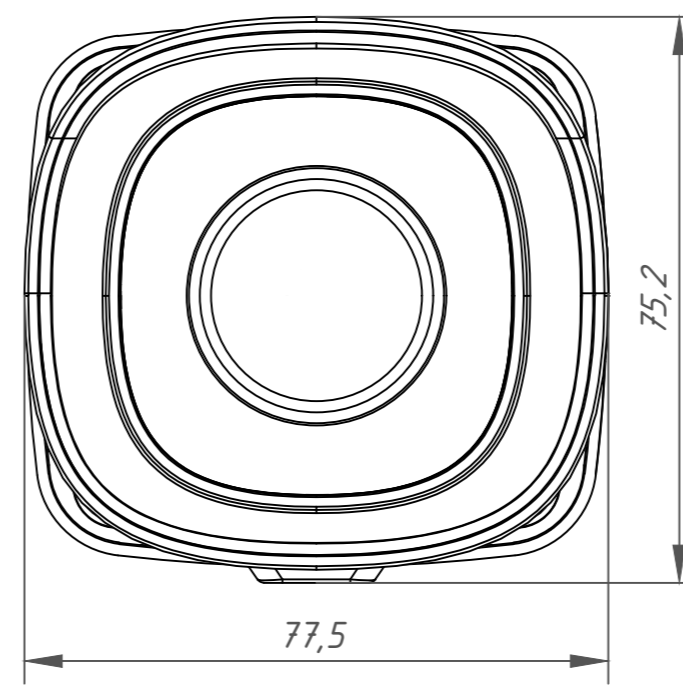

Перв. примеч.

Справ. №

Подп. дата

Инв. № дубл.

Взам. инв. №

Подп. и дата

Инв. № подл.

Изм.	Лист	№ докум.	Подп.	Дата	TR-D2223WDIR7 007-1-564478	Лит.	Масса	Масштаб
Разраб.	Войцеховская			11.19			0.85	1:1
Пров.	Рыбкин			11.19		Лист	Листов	1
Н. контр.	Рыбкин			11.19				