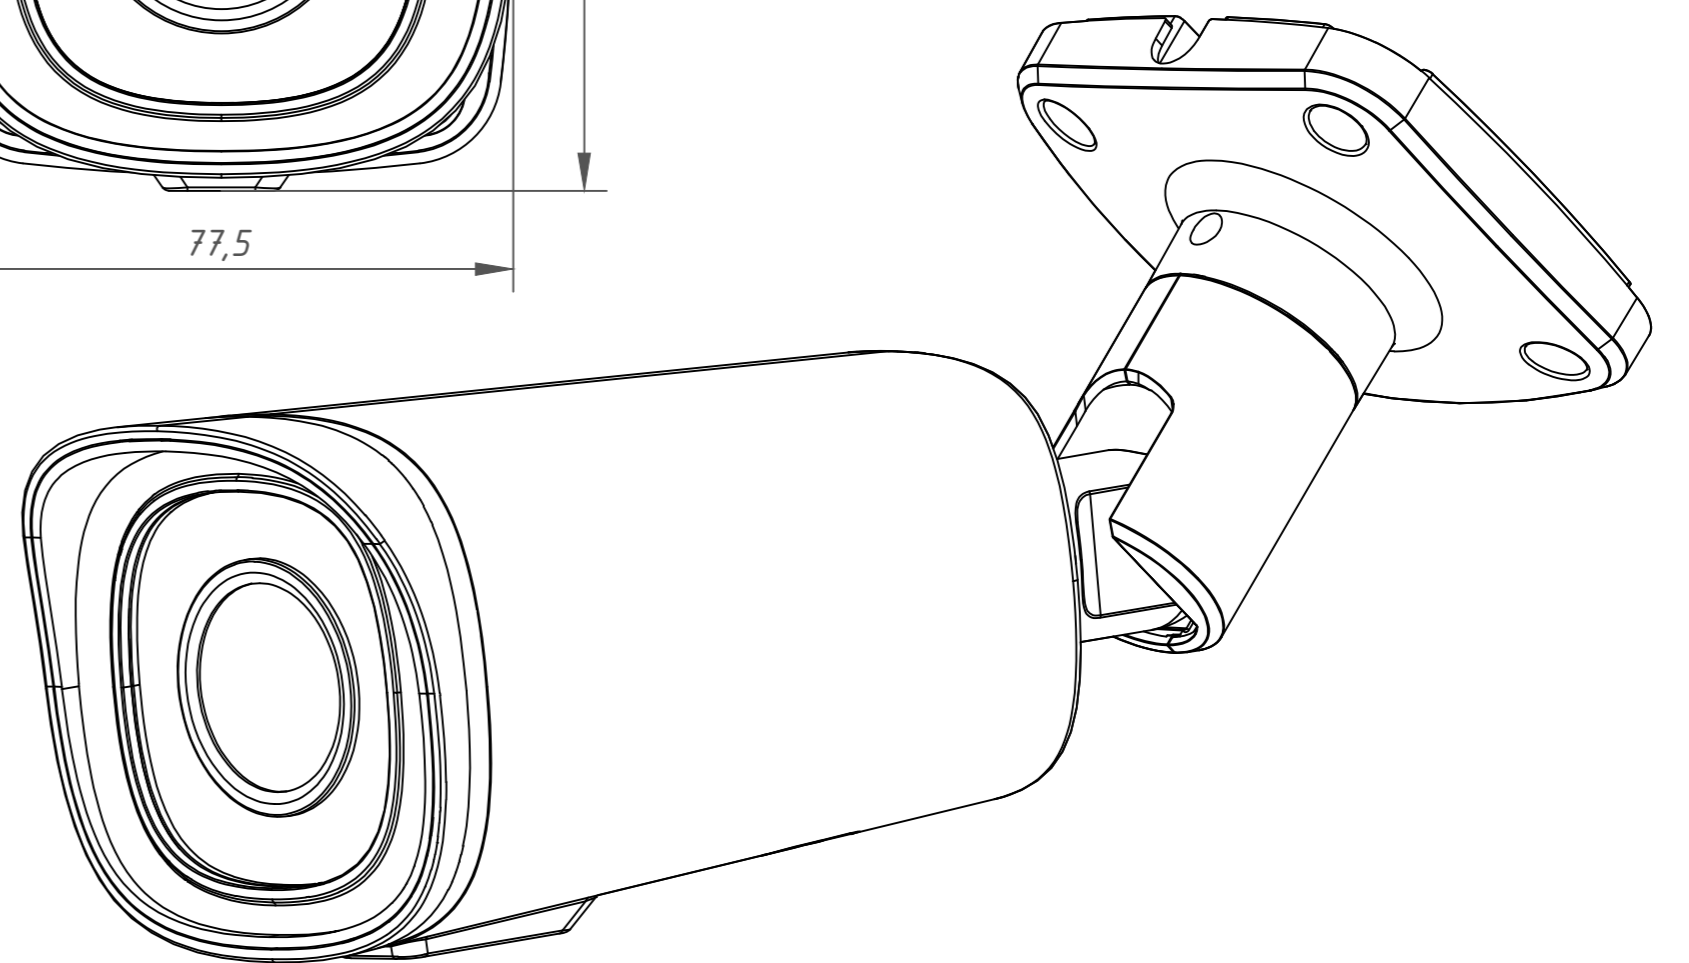

Перв. примеч.

Справ. №

Подп. дата

Инв. № дубл.

Взам. инв. №

Подп. и дата

Инв. № подл.

Изм.	Лист	№ докум.	Подп.	Дата	TR-D2223WDIR7 007-1-564478	Лит.	Масса	Масштаб
Разраб.	Войцеховская			11.19			0.85	1:1
Пров.	Рыбкин			11.19		Лист	Листов	1
Н. контр.	Рыбкин			11.19				