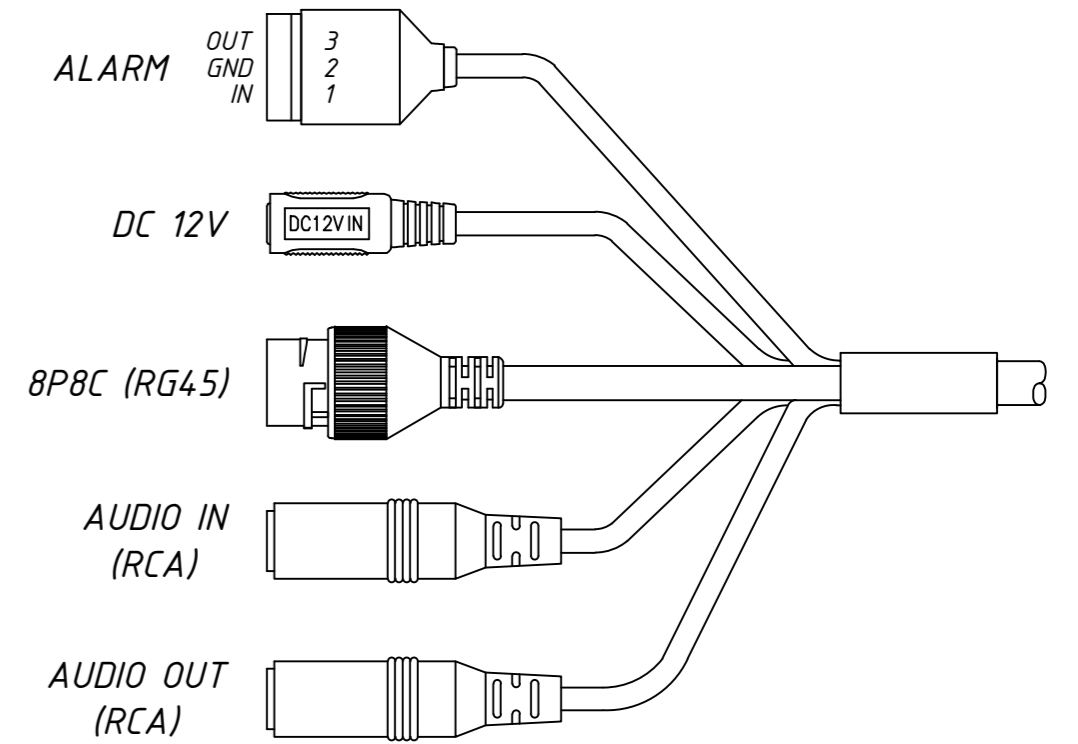

Перв. примеч.

Справ. №

Подп. дата

Инв. № дубл.

Взам. инв. №

Подп. и дата

Инв. № подл.

Изм.	Лист	№ докум.	Подп.	Дата	TR-D2223WDIR7 007-1-564478	Лит.	Масса	Масштаб
Разраб.	Войцеховская			11.19			0.85	1:1
Пров.	Рыбкин			11.19		Лист	Листов	1
Н. контр.	Рыбкин			11.19				