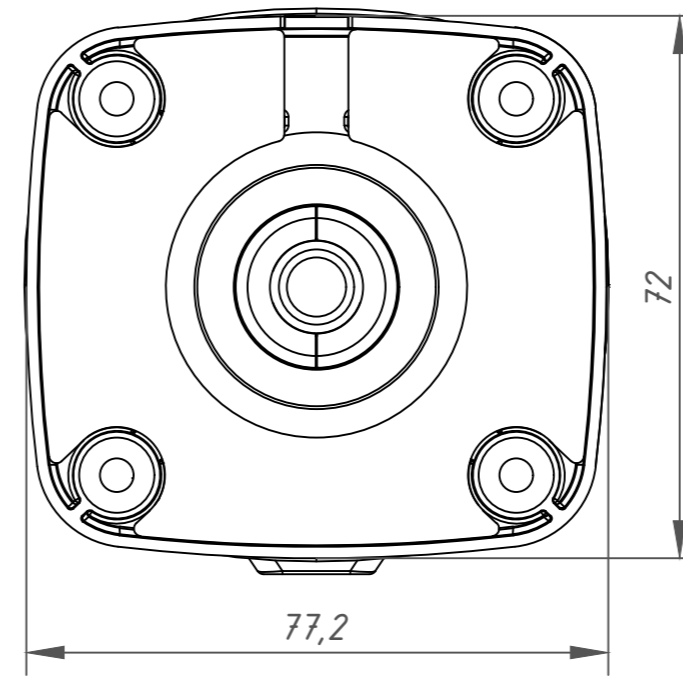

Перв. примеч.

Справ. №

Подп. дата

Инв. № дубл.

Взам. инв. №

Подп. и дата

Инв. № подл.

Изм.	Лист	№ докум.	Подп.	Дата	TR-D2223WDIR7 007-1-564478	Лит.	Масса	Масштаб
Разраб.	Войцеховская			11.19			0.85	1:1
Пров.	Рыбкин			11.19		Лист	Листов	1
Н. контр.	Рыбкин			11.19				