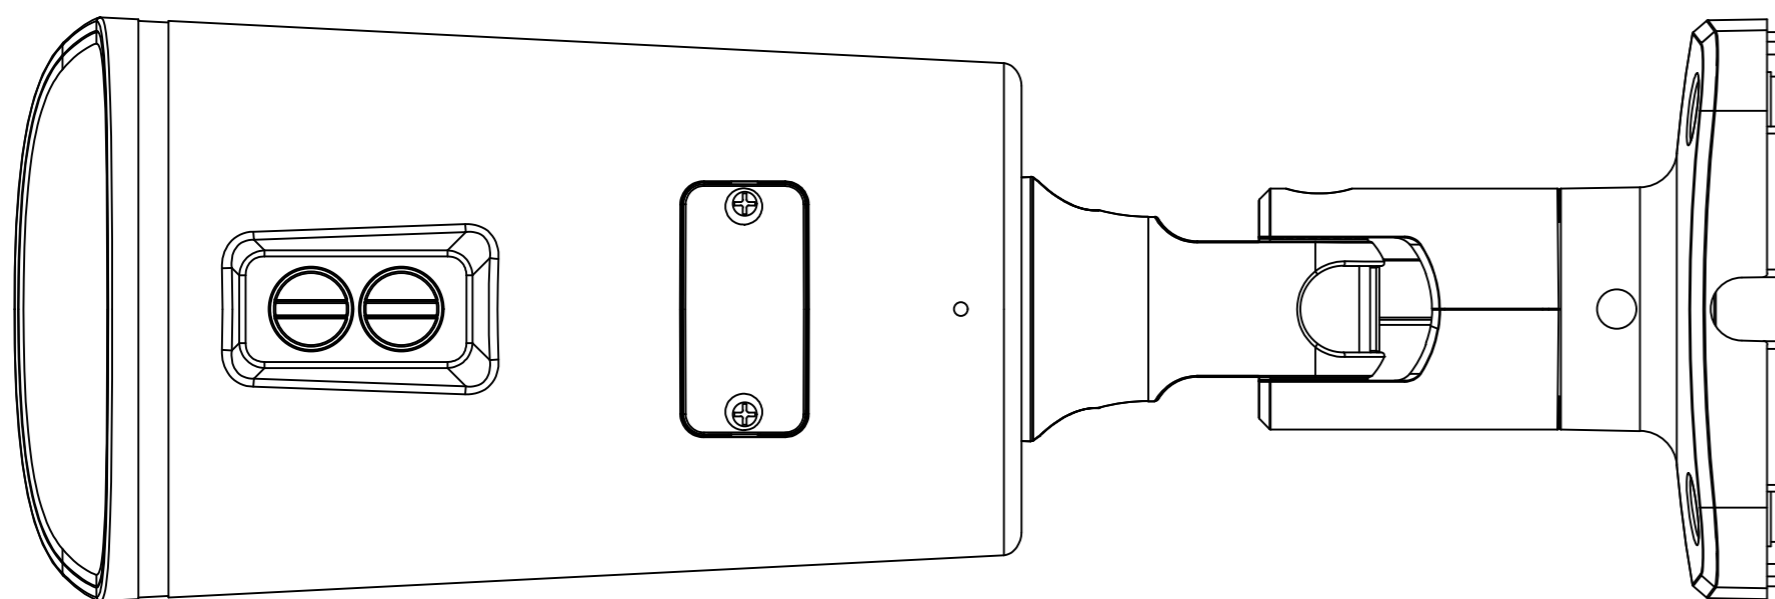

Перв. примеч.

Справ. №

Подп. дата

Инв. № дубл.

Взам. инв. №

Подп. и дата

Инв. № подл.

Изм.	Лист	№ докум.	Подп.	Дата	TR-D2223WDIR7 007-1-564478	Лит.	Масса	Масштаб
Разраб.	Войцеховская			11.19			0.85	1:1
Пров.	Рыбкин			11.19		Лист	Листов	1
Н. контр.	Рыбкин			11.19				