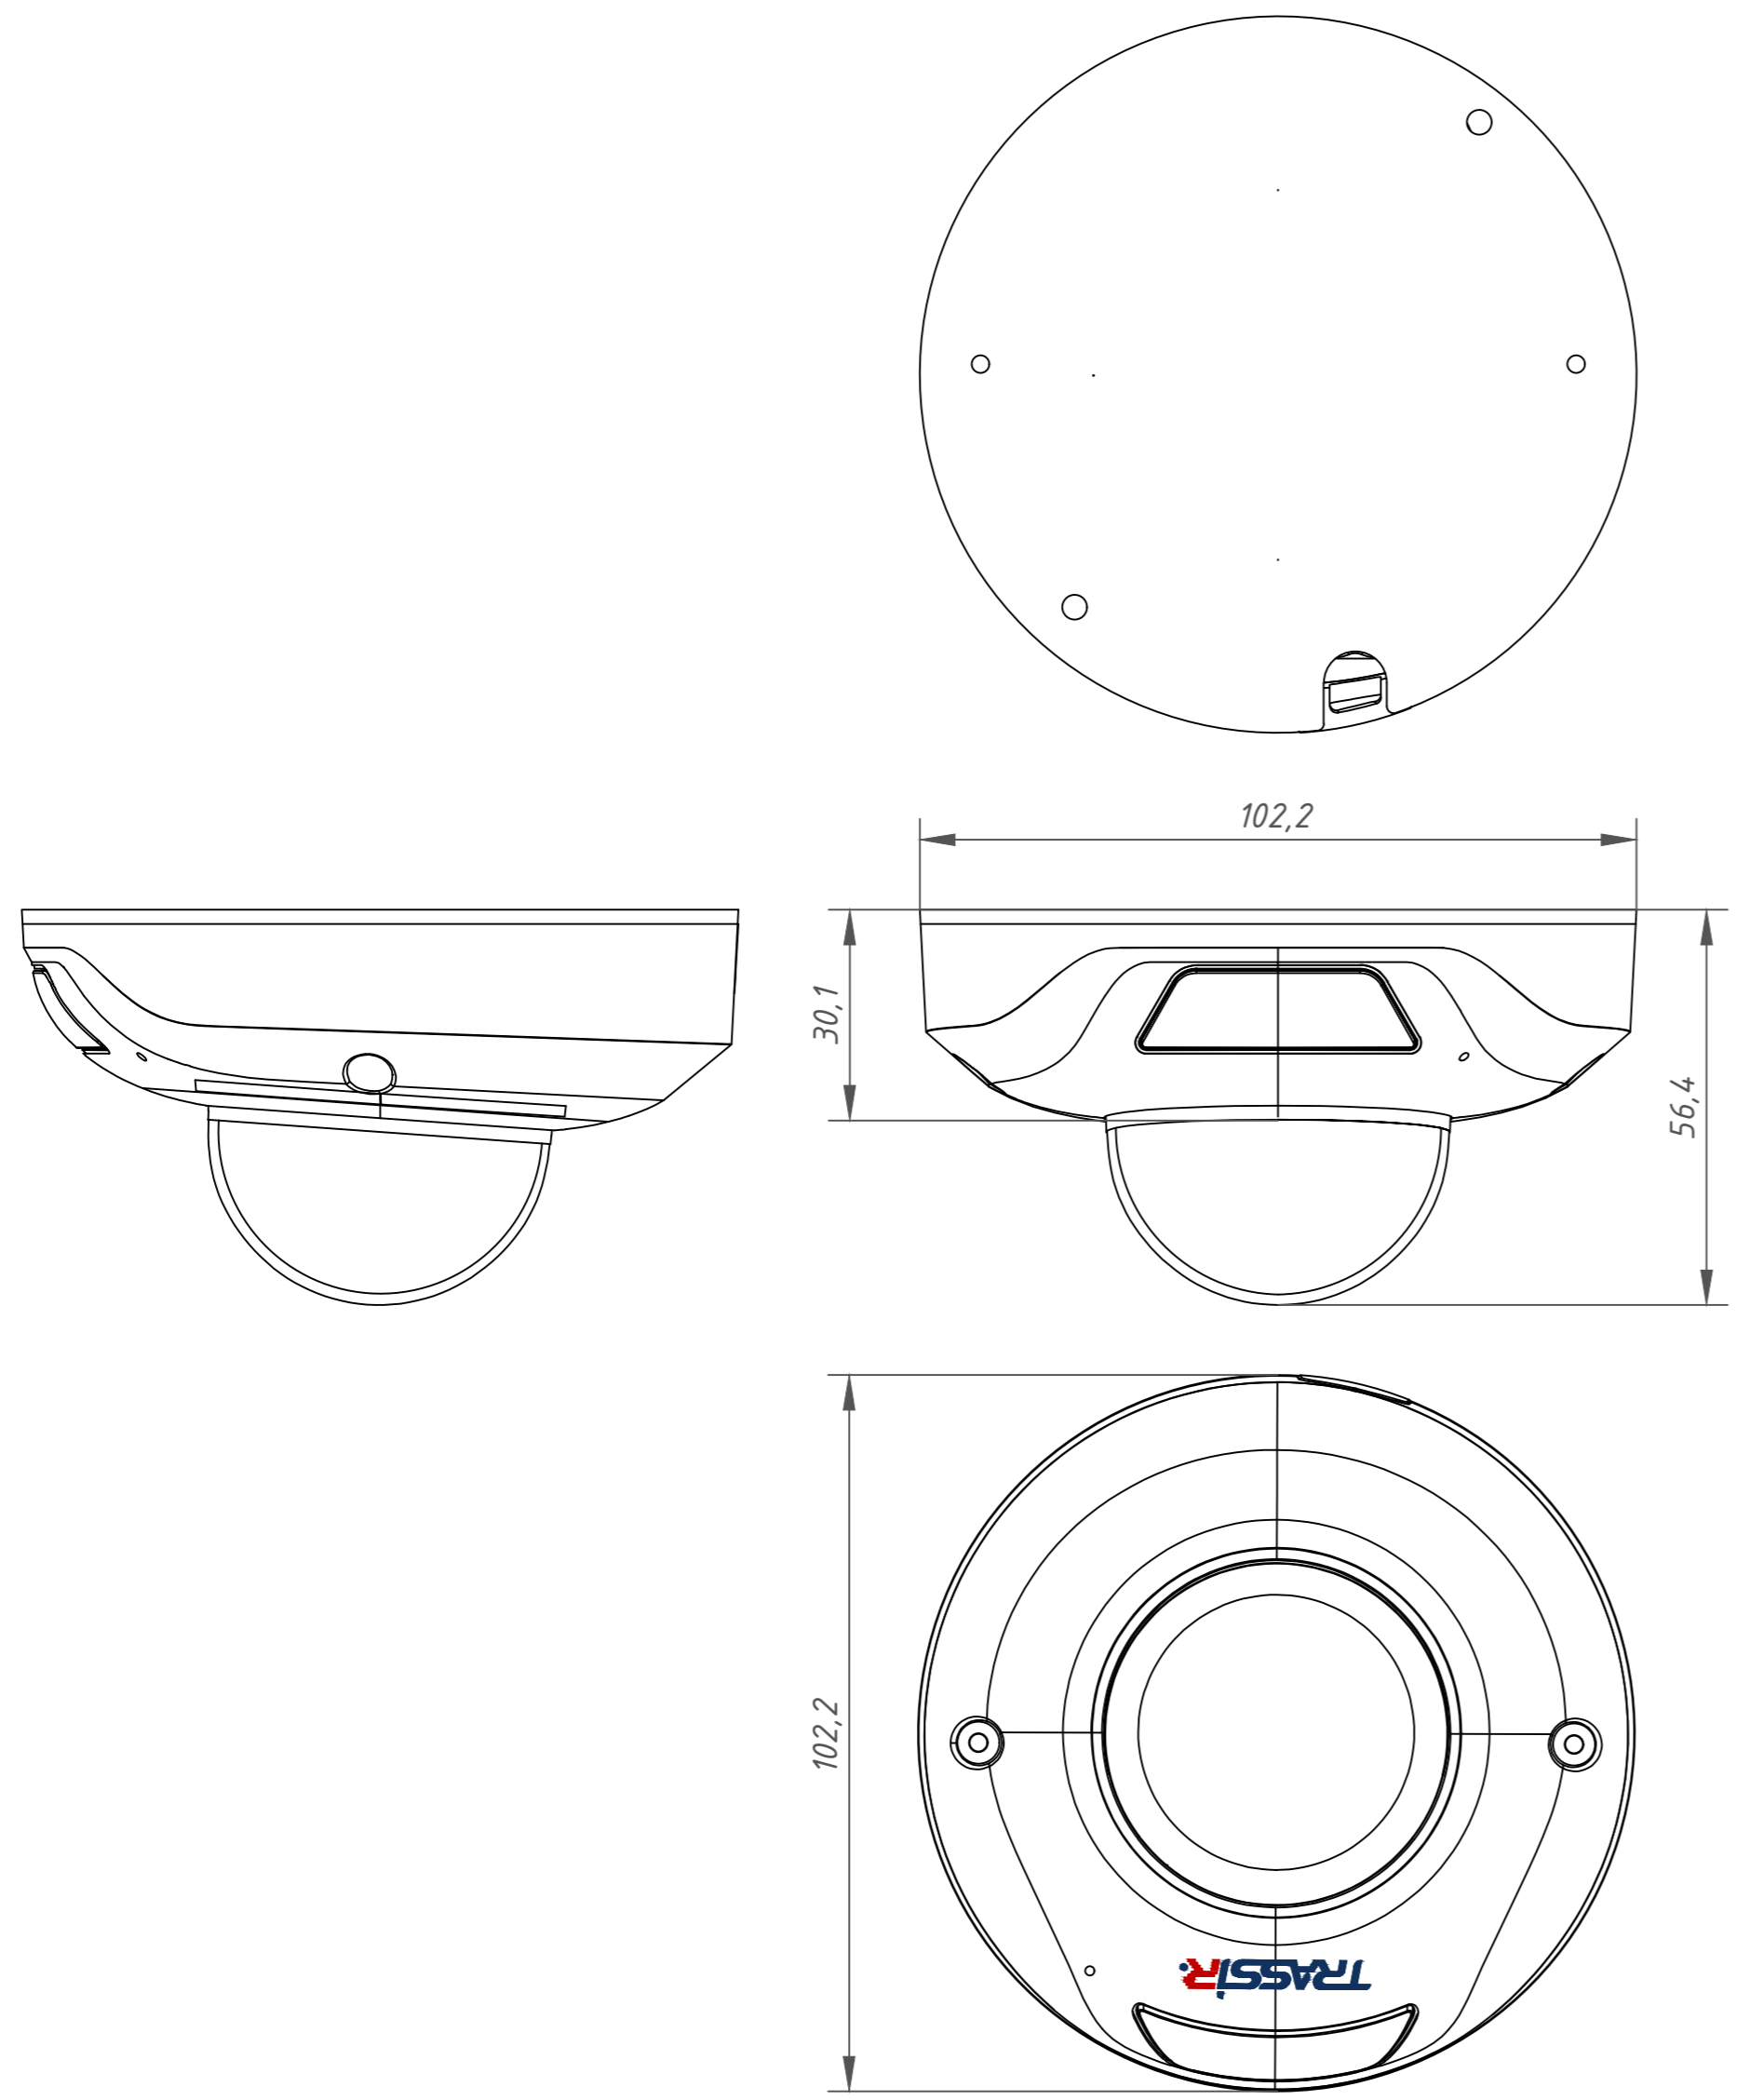

Справ. №
Перв. примеч.

Инв. № подл.
Подп. и дата
Взам. инв. №
Инв. № дубл.
Подп. дата

Изм.	Лист	№ докум.	Подп.	Дата	TR-D4221WDIR2 (3.6 мм) 036-2-564478	Лит.	Масса	Масштаб
								0.38
Разраб.		Войцеховская	<i>[Signature]</i>	11.19		Лист	Листов	1
Пров.		Рыбкин	<i>[Signature]</i>	11.19				
Н. контр.		Рыбкин	<i>[Signature]</i>	11.19				