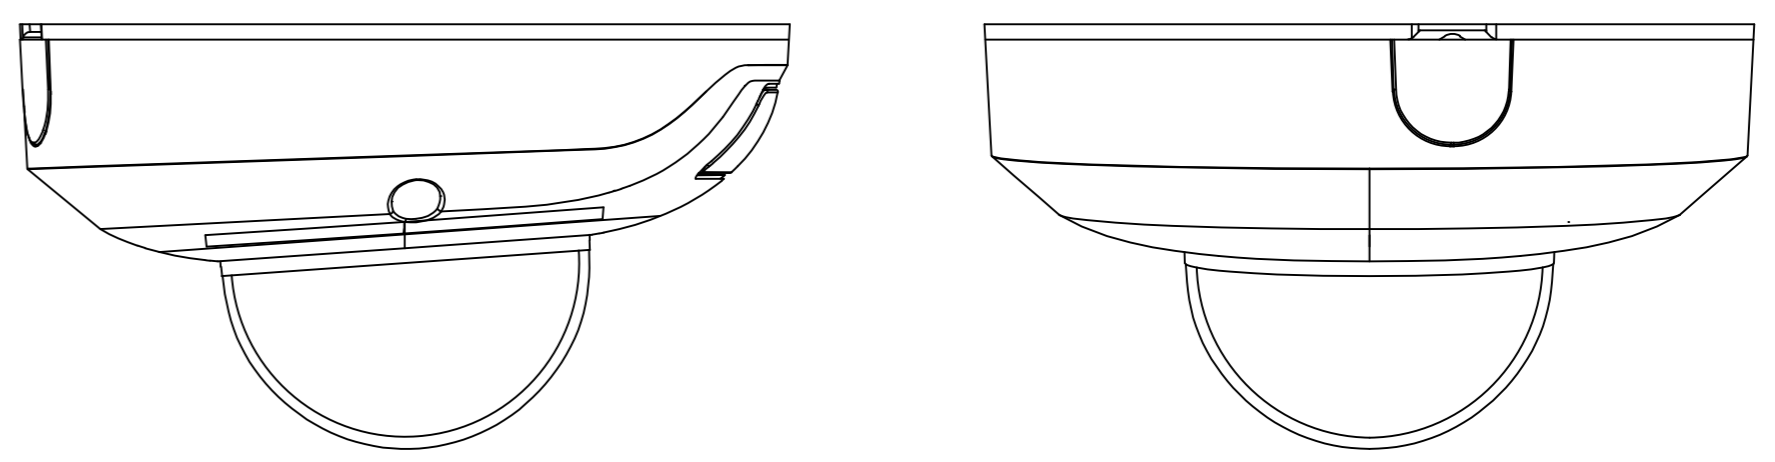

Справ. №
Перв. примеч.

Инв. № подл.
Подп. и дата
Взам. инв. №
Инв. № дубл.
Подп. дата

Изм.	Лист	№ докум.	Подп.	Дата	TR-D4221WDIR2 (3.6 мм) 036-2-564478	Лит.	Масса	Масштаб
								0.38
Разраб.		Войцеховская	<i>[Signature]</i>	11.19		Лист	Листов	1
Пров.		Рыбкин	<i>[Signature]</i>	11.19				
Н. контр.		Рыбкин	<i>[Signature]</i>	11.19				