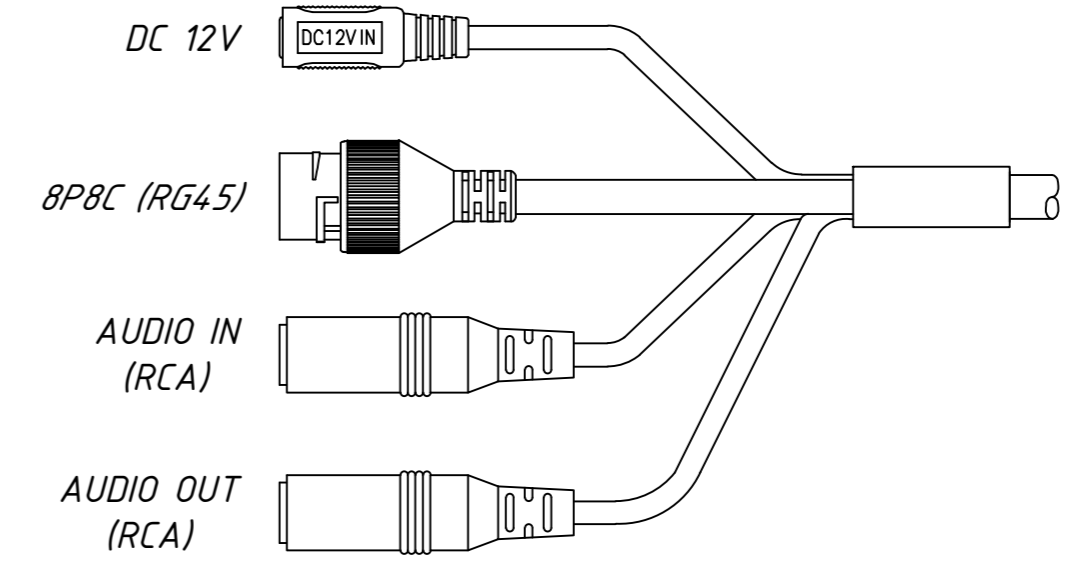

Справ. №
Перв. примеч.

Инв. № подл.
Подп. и дата
Взам. инв. №
Инв. № дубл.
Подп. дата

Изм.	Лист	№ докум.	Подп.	Дата	TR-D4221WDIR2 (3.6 мм) 036-2-564478	Лит.	Масса	Масштаб
								0.38
Разраб.		Войцеховская	<i>[Signature]</i>	11.19		Лист	Листов	1
Пров.		Рыбкин	<i>[Signature]</i>	11.19				
Н. контр.		Рыбкин	<i>[Signature]</i>	11.19				