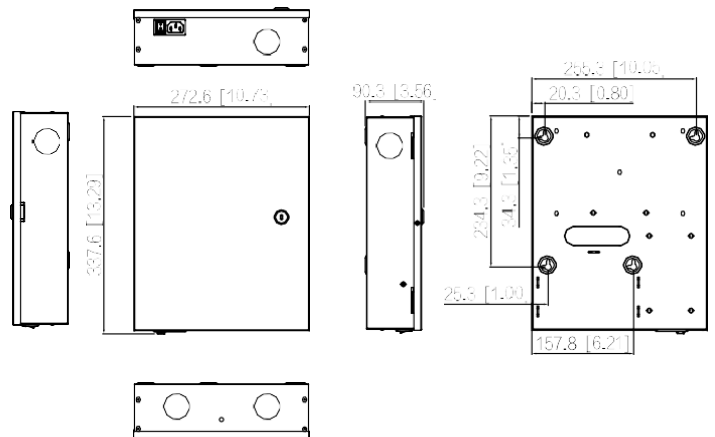

### Общее

Питание	AC 100-240 В
Класс IP-защиты	IP20; IK04
Потребляемая мощность	≤ 0,8 Вт (режим ожидания), ≤ 39,6 Вт (рабочий режим)
Размеры изделия	337 мм × 272 мм × 90 мм (В × Ш × Д)
Размеры упаковки	472 мм × 352 мм × 163 мм (В × Ш × Д) (одно изделие во внутренней картонной коробке)
Рабочая температура	-30°C - +60°C
Рабочая влажность	5–95% (без конденсации)
Условия эксплуатации	В помещении
Вес брутто	3,5 кг
Монтаж	Накладной
Сертификаты	CE; FCC; UL

### Размеры (мм)